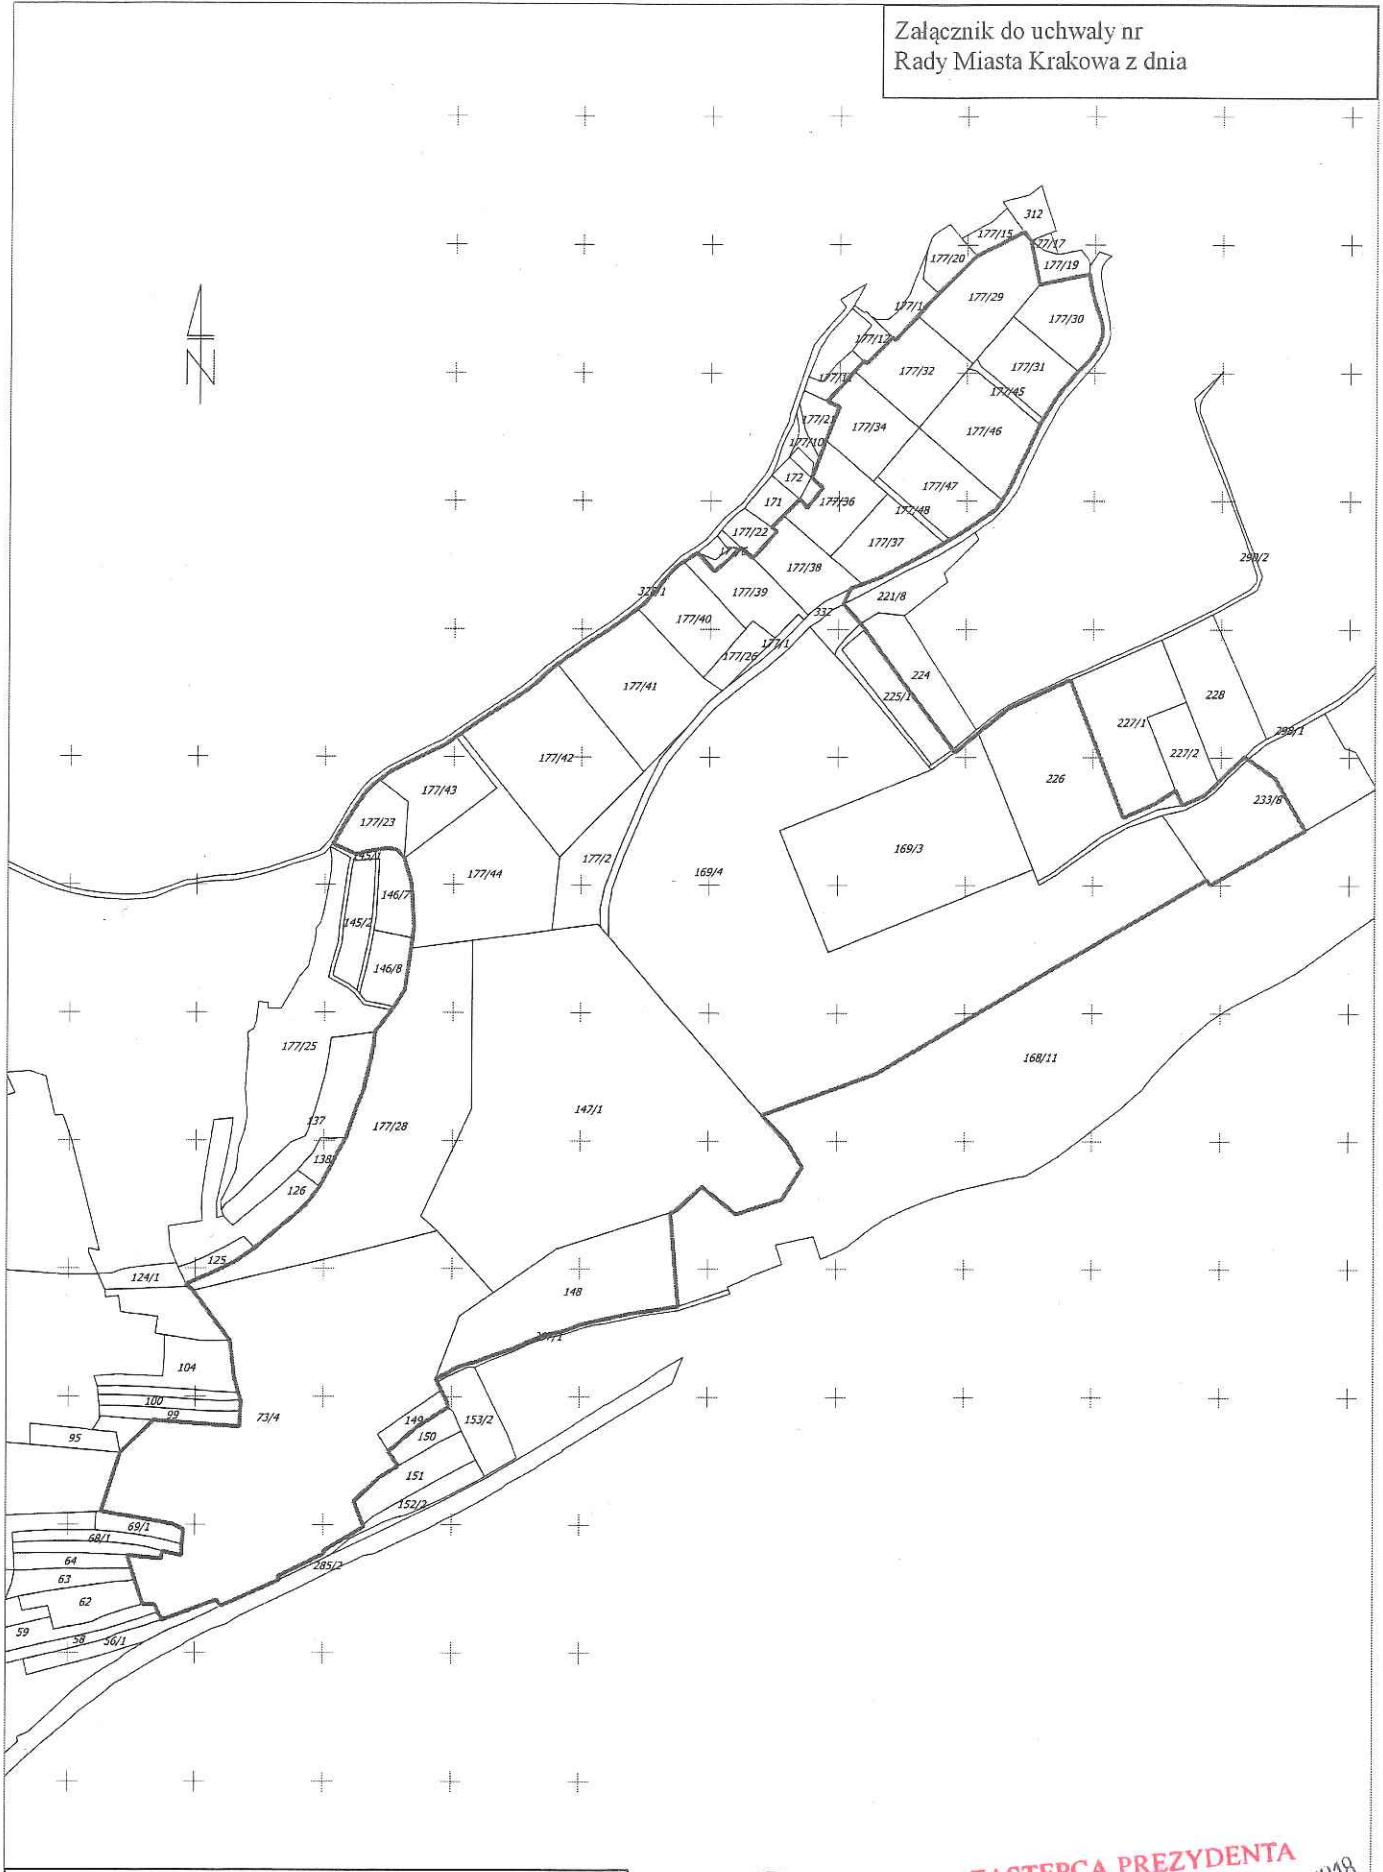

Załącznik do uchwały nr
Rady Miasta Krakowa z dnia

Zespół przyrodniczo-krajobrazowy "Bodzów i Góra Św. Anny"
skala 1:4000

☐ - granica zespołu przyrodniczo-krajobrazowego

DYREKTOR WYDZIAŁU
Ewa Olzowska-Dej
24 LUT 2018